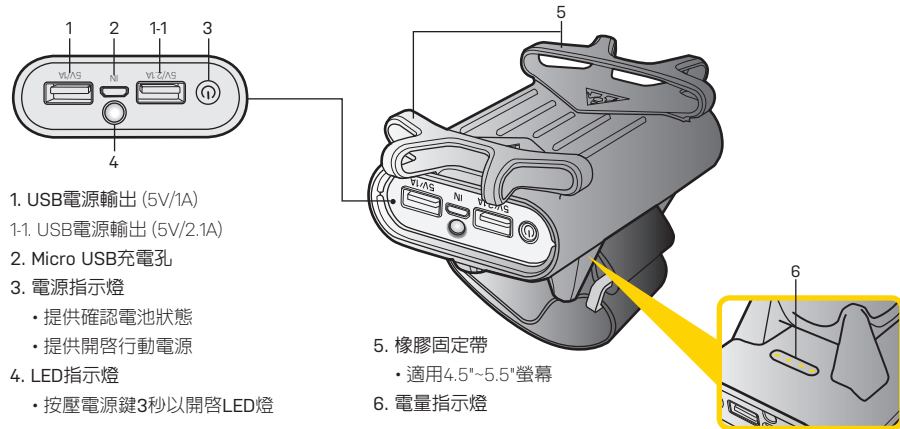

SMARTPHONE HOLDER WITH POWERPACK 7800mAh DUAL PORT

- 包含配件**
- Smartphone Holder
 - 7800mAh 雙孔輸出行動電源
 - Micro USB充電線
 - 捲線器
 - 固定織帶 適用管徑 $\phi 22.2 - \phi 40$ mm

電源開關

- 打開：短按
- 自動關閉：若15秒沒有和任何裝置充電將會自行關閉。

電池指示燈號

規格

電池: 7800mAh 毫安培
 充電規格:
 充電時間 (約): 8-12hrs
 輸出: 雙孔USB輸出 / DC 5V 1A / 2.1A
 充電: Micro USB / DC 5V / 1A
 工作溫度: 0°C ~ 35°C
 儲存溫度: -5°C ~ 45°C
 電源指示燈: 4 LED's
 重量: 280 g
 認證: CE / FCC / RoHS / BSIM

安裝說明

- 1 選擇手機擺放的方向，再將束緊織帶穿過固定座。
- 2 將 Smartphone Holder 和行動電源組固定於龍頭上方並束緊，剪掉多餘的織帶。
- 3 將你的智慧型手機用橡膠環固定，請勿讓橡膠環干涉手機操作按鍵。
- 4 連接行動電源和智慧型手機，開啟電源鍵進行充電。