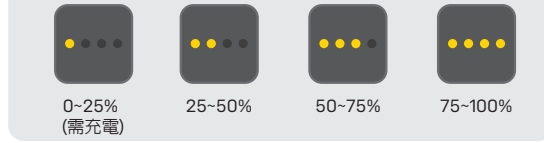

SMARTPHONE HOLDER WITH POWERPACK 7800mAh DUAL PORT

- 包含配件**
- Smartphone Holder
 - 7800mAh 雙孔輸出行動電源
 - Micro USB充電線
 - 捲線器
 - 固定織帶 適用管徑 $\phi 22.2 - \phi 40$ mm

電源開關

- 打開：短按
- 自動關閉：若15秒沒有和任何裝置充電將會自行關閉。

電池指示燈號

規格

電池: 7800mAh 毫安培
 充電規格:
 充電時間 (約): 8-12hrs
 輸出: 雙孔USB輸出 / DC 5V 1A / 2.1A
 充電: Micro USB / DC 5V / 1A
 工作溫度: 0°C ~ 35°C
 儲存溫度: -5°C ~ 45°C
 電源指示燈: 4 LED's
 重量: 280 g
 認證: CE / FCC / RoHS / BSIM

安裝說明

- 1 選擇手機擺放的方向，再將束緊織帶穿過固定座。
- 2 將 Smartphone Holder 和行動電源組固定於龍頭上方並束緊，剪掉多餘的織帶。
- 3 將你的智慧型手機用橡膠環固定，請勿讓橡膠環干涉手機操作按鍵。
- 4 連接行動電源和智慧型手機，開啟電源鍵進行充電。