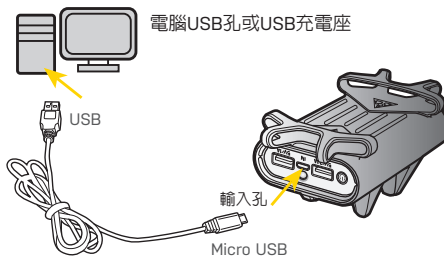

規格

電池: 7800mAh 毫安培
 充電規格:
 充電時間 (約): 8-12hrs
 輸出: 雙孔USB輸出 / DC 5V 1A / 2.1A
 充電: Micro USB / DC 5V / 1A
 工作溫度: 0°C ~ 35°C
 儲存溫度: -5°C ~ 45°C
 電源指示燈: 4 LED's
 重量: 280 g
 認證: CE / FCC / RoHS / BSIM

安裝說明

- 1 選擇手機擺放的方向，再將束緊織帶穿過固定座。
- 2 將 Smartphone Holder 和行動電源組固定於龍頭上方並束緊，剪掉多餘的織帶。
- 3 將你的智慧型手機用橡膠環固定，請勿讓橡膠環干涉手機操作按鍵。
- 4 連接行動電源和智慧型手機，開啟電源鍵進行充電。

Art No. TRK-PAN004

捲線器

Art No. TRK-PAN005

電池充電

將行動電源接上 Micro USB 電源線，使用電腦 USB 充電孔或 USB 充電器進行充電。

標準充電時間 (大約)
8-12 小時

- 充電與使用時數會依周邊環境的溫度及充電電源來源而有所變化。

警告