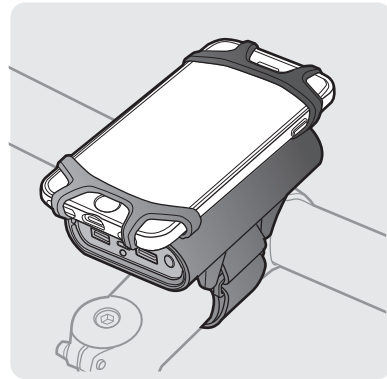

SMARTPHONE HOLDER WITH POWERPACK 7800mAh DUAL PORT

- 包含配件**
- Smartphone Holder
 - 7800mAh 雙孔輸出行動電源
 - Micro USB充電線
 - 捲線器
 - 固定織帶 適用管徑 $\phi 22.2 - \phi 40$ mm

電源開關

- 打開：短按
- 自動關閉：若15秒沒有和任何裝置充電將會自行關閉。

電池指示燈號

規格

電池: 7800mAh 毫安培
 充電規格:
 充電時間 (約): 8-12hrs
 輸出: 雙孔USB輸出 / DC 5V 1A / 2.1A
 充電: Micro USB / DC 5V / 1A
 工作溫度: 0°C ~ 35°C
 儲存溫度: -5°C ~ 45°C
 電源指示燈: 4 LED's
 重量: 280 g
 認證: CE / FCC / RoHS / BSIM

安裝說明

- 1 選擇手機擺放的方向，再將束緊織帶穿過固定座。
- 2 將 Smartphone Holder 和行動電源組固定於龍頭上方並束緊，剪掉多餘的織帶。
- 3 將你的智慧型手機用橡膠環固定，請勿讓橡膠環干涉手機操作按鍵。
- 4 連接行動電源和智慧型手機，開啟電源鍵進行充電。