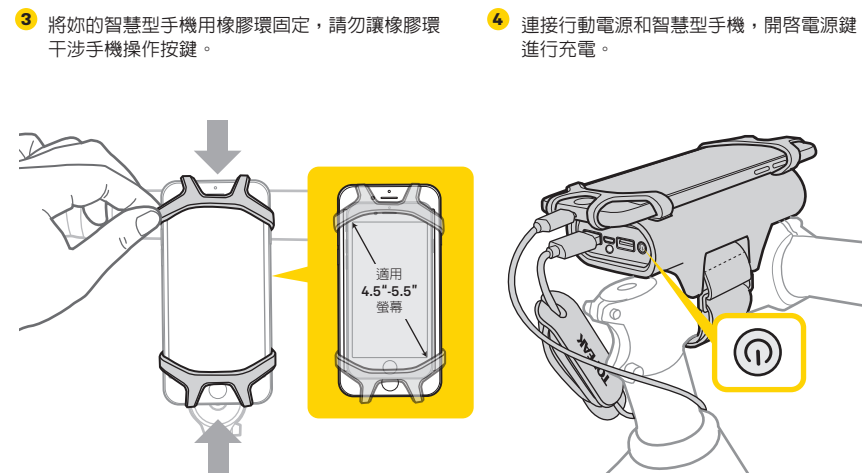

SMARTPHONE HOLDER WITH POWERPACK 7800mAh DUAL PORT

- 包含配件**
- Smartphone Holder
 - 7800mAh 雙孔輸出行動電源
 - Micro USB充電線
 - 捲線器
 - 固定織帶 適用管徑 $\phi 22.2 - \phi 40$ mm

電源開關

- 打開：短按
- 自動關閉：若15秒沒有和任何裝置充電將會自行關閉。

電池指示燈號

規格

電池: 7800mAh 毫安培
 充電規格:
 充電時間 (約): 8-12hrs
 輸出: 雙孔USB輸出 / DC 5V 1A / 2.1A
 充電: Micro USB / DC 5V / 1A
 工作溫度: 0°C ~ 35°C
 儲存溫度: -5°C ~ 45°C
 電源指示燈: 4 LED's
 重量: 280 g
 認證: CE / FCC / RoHS / BSIM

安裝說明

- 1 選擇手機擺放的方向，再將束緊織帶穿過固定座。
- 2 將 Smartphone Holder 和行動電源組固定於龍頭上方並束緊，剪掉多餘的織帶。
- 3 將你的智慧型手機用橡膠環固定，請勿讓橡膠環干涉手機操作按鍵。
- 4 連接行動電源和智慧型手機，開啟電源鍵進行充電。