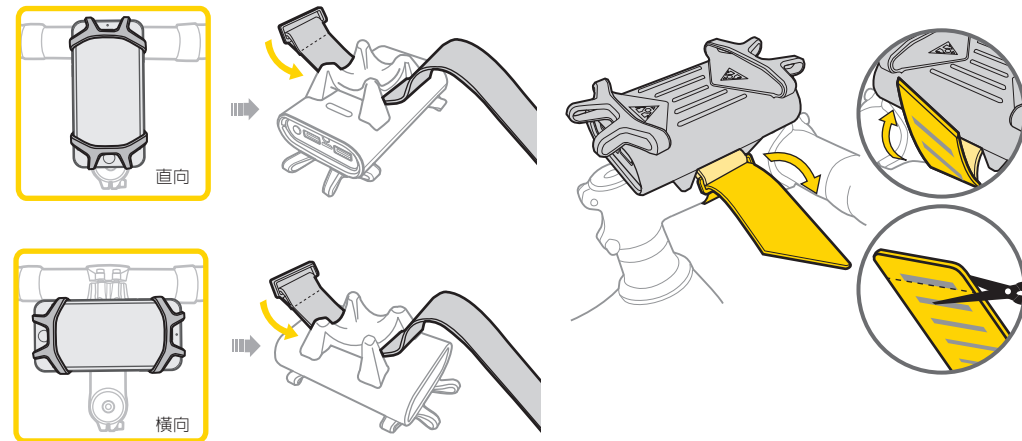

SMARTPHONE HOLDER WITH POWERPACK 7800mAh DUAL PORT

- 包含配件**
- Smartphone Holder
 - 7800mAh 雙孔輸出行動電源
 - Micro USB充電線
 - 捲線器
 - 固定織帶 適用管徑 $\phi 22.2 - \phi 40$ mm

電源開關

- 打開：短按
- 自動關閉：若15秒沒有和任何裝置充電將會自行關閉。

電池指示燈號

規格

電池: 7800mAh 毫安培
 充電規格:
 充電時間 (約): 8-12hrs
 輸出: 雙孔USB輸出 / DC 5V 1A / 2.1A
 充電: Micro USB / DC 5V / 1A
 工作溫度: 0°C ~ 35°C
 儲存溫度: -5°C ~ 45°C
 電源指示燈: 4 LED's
 重量: 280 g
 認證: CE / FCC / RoHS / BSIM

安裝說明

- 1 選擇手機擺放的方向，再將束緊織帶穿過固定座。
- 2 將 Smartphone Holder 和行動電源組固定於龍頭上方並束緊，剪掉多餘的織帶。
- 3 將你的智慧型手機用橡膠環固定，請勿讓橡膠環干涉手機操作按鍵。
- 4 連接行動電源和智慧型手機，開啟電源鍵進行充電。