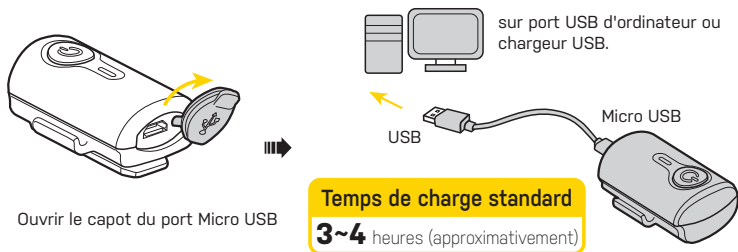

MONTAGE SUR TIGE DE SELLE

CHARGE DE LA BATTERIE

MONTAGE SUR SACOCHE

SPÉCIFICATIONS

Fonction : Clignotant / 0,5W fixe / Clignotant par séquence
Autonomie : 6 H / 2 H / 15 H
Luminosité : 11 Lumens / 100 CD
Ampoule : 3 LEDs rouges super brillantes de 0,2W

Batterie : 3,7V 330mAh Lithium Ion
Charge : Alimentation électrique USB 5V 500mA
Poids : 22 g / 0,78 oz (lampe seule)
Temps de réserve : 0,5 hr

PIÈCES DÉTACHÉES

ATTENTION

• Même si le corps de la lampe est étanche (conditions normales de pluie, etc..) il ne faut jamais de manière intentionnelle l'immerger totalement.