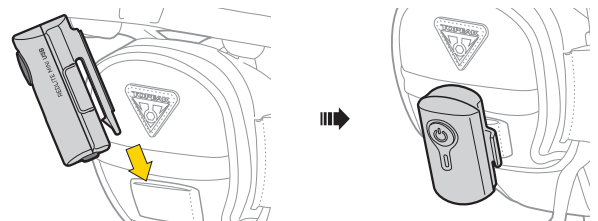

MONTAGE SUR TIGE DE SELLE

CHARGE DE LA BATTERIE

MONTAGE SUR SACOCHE

SPÉCIFICATIONS

Fonction : Clignotant / 0,5W fixe / Clignotant par séquence
Autonomie : 6 H / 2 H / 15 H
Luminosité : 11 Lumens / 100 CD
Ampoule : 3 LEDs rouges super brillantes de 0,2W

Batterie : 3,7V 330mAh Lithium Ion
Charge : Alimentation électrique USB 5V 500mA
Poids : 22 g / 0,78 oz (lampe seule)
Temps de réserve : 0,5 hr

PIÈCES DÉTACHÉES

ATTENTION

• Même si le corps de la lampe est étanche (conditions normales de pluie, etc..) il ne faut jamais de manière intentionnelle l'immerger totalement.