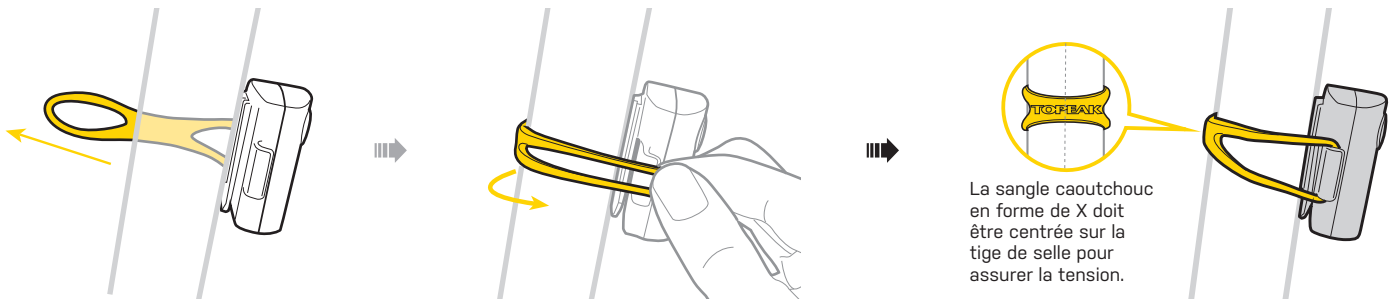

MONTAGE SUR TIGE DE SELLE

CHARGE DE LA BATTERIE

MONTAGE SUR SACOCHE

SPÉCIFICATIONS

Fonction : Clignotant / 0,5W fixe / Clignotant par séquence
Autonomie : 6 H / 2 H / 15 H
Luminosité : 11 Lumens / 100 CD
Ampoule : 3 LEDs rouges super brillantes de 0,2W

Batterie : 3,7V 330mAh Lithium Ion
Charge : Alimentation électrique USB 5V 500mA
Poids : 22 g / 0,78 oz (lampe seule)
Temps de réserve : 0,5 hr

PIÈCES DÉTACHÉES

ATTENTION

• Même si le corps de la lampe est étanche (conditions normales de pluie, etc..) il ne faut jamais de manière intentionnelle l'immerger totalement.