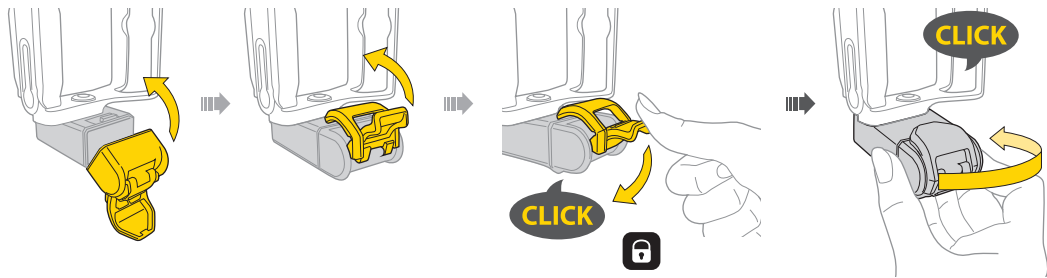

케이스 커버 열기

케이스 커버 닫기

경고

- 1 주기적으로 Ninja TC 구성 부품이 자전거에 확실하게 고정되어 있는지 확인하십시오.
- 2 공구 부식 방지를 위해 테프론* 계통의 윤활유를 필요에 따라 공구에 도포하십시오. 공구를 항상 건조하게 유지하여 부식을 방지하십시오.
- 3 케이스를 닫을 때 손가락 부상에 주의하십시오.

별도 구매 부품

타이어 레버
Art no. TRK7086