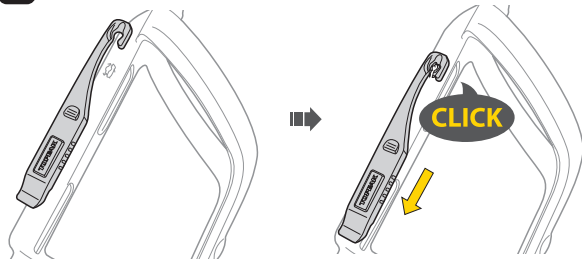

NINJA TC ROAD

Art No. TNJ-TCR

타이어 레버와 NINJA T8+ 구성

수납 가능 : MINI 10 (TT2557)

NINJA TC MOUNTAIN

Art No. TNJ-TCM

MINI 20 PRO 구성

타이어 레버 (NINJA TC ROAD 전용)

케이스 커버 열기

케이스 커버 닫기

경고

- 1 주기적으로 Ninja TC 구성 부품이 자전거에 확실하게 고정되어 있는지 확인하십시오.
- 2 공구 부식 방지를 위해 테프론* 계통의 윤활유를 필요에 따라 공구에 도포하십시오. 공구를 항상 건조하게 유지하여 부식을 방지하십시오.
- 3 케이스를 닫을 때 손가락 부상에 주의하십시오.

별도 구매 부품

타이어 레버
Art no. TRK7086