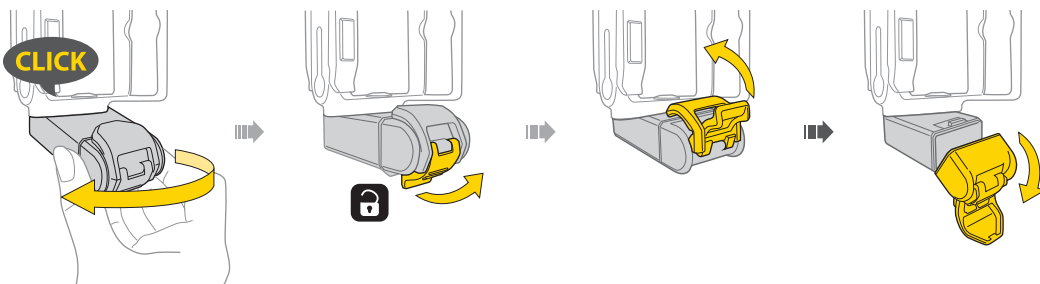

케이스 커버 열기

케이스 커버 닫기

경고

- 1 주기적으로 Ninja TC 구성 부품이 자전거에 확실하게 고정되어 있는지 확인하십시오.
- 2 공구 부식 방지를 위해 테프론* 계통의 윤활유를 필요에 따라 공구에 도포하십시오. 공구를 항상 건조하게 유지하여 부식을 방지하십시오.
- 3 케이스를 닫을 때 손가락 부상에 주의하십시오.

별도 구매 부품

타이어 레버
Art no. TRK7086