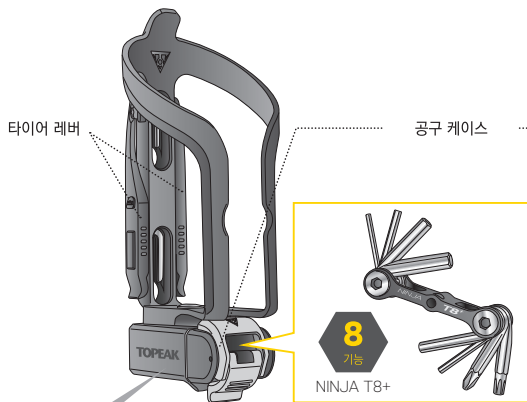

NINJA TC ROAD

Art No. TNJ-TCR

타이어 레버와 NINJA T8+ 구성

수납 가능 : MINI 10 (TT2557)

NINJA TC MOUNTAIN

Art No. TNJ-TCM

MINI 20 PRO 구성

타이어 레버 (NINJA TC ROAD 전용)

케이스 커버 열기

케이스 커버 닫기

경고

- 1 주기적으로 Ninja TC 구성 부품이 자전거에 확실하게 고정되어 있는지 확인하십시오.
- 2 공구 부식 방지를 위해 테프론* 계통의 윤활유를 필요에 따라 공구에 도포하십시오. 공구를 항상 건조하게 유지하여 부식을 방지하십시오.
- 3 케이스를 닫을 때 손가락 부상에 주의하십시오.

별도 구매 부품

타이어 레버
Art no. TRK7086