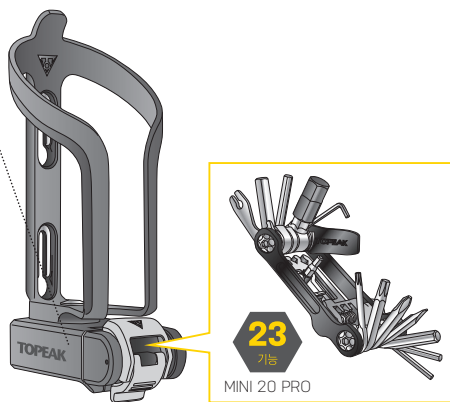

NINJA TC ROAD

Art No. TNJ-TCR

타이어 레버와 NINJA T8+ 구성

수납 가능 : MINI 10 (TT2557)

NINJA TC MOUNTAIN

Art No. TNJ-TCM

MINI 20 PRO 구성

타이어 레버 (NINJA TC ROAD 전용)

케이스 커버 열기

케이스 커버 닫기

경고

- 1 주기적으로 Ninja TC 구성 부품이 자전거에 확실하게 고정되어 있는지 확인하십시오.
- 2 공구 부식 방지를 위해 테프론* 계통의 윤활유를 필요에 따라 공구에 도포하십시오. 공구를 항상 건조하게 유지하여 부식을 방지하십시오.
- 3 케이스를 닫을 때 손가락 부상에 주의하십시오.

별도 구매 부품

타이어 레버
Art no. TRK7086