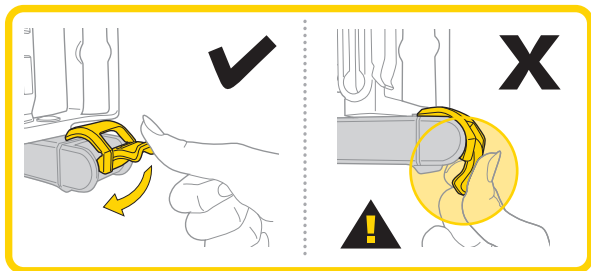

케이스 커버 열기

케이스 커버 닫기

경고

- 1 주기적으로 Ninja TC 구성 부품이 자전거에 확실하게 고정되어 있는지 확인하십시오.
- 2 공구 부식 방지를 위해 테프론* 계통의 윤활유를 필요에 따라 공구에 도포하십시오. 공구를 항상 건조하게 유지하여 부식을 방지하십시오.
- 3 케이스를 닫을 때 손가락 부상에 주의하십시오.

별도 구매 부품

타이어 레버
Art no. TRK7086