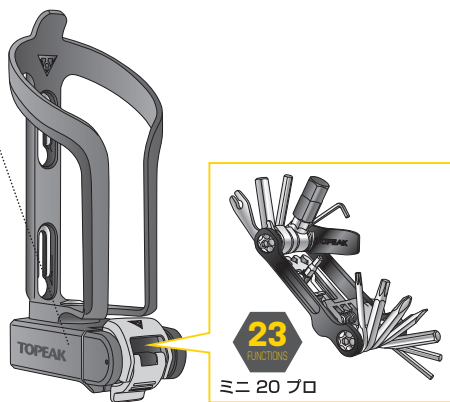

ニンジャ TC ロード

Art No. TNJ-TCR

タイヤレバー、ニンジャ T8+付属

収納可能ツール：ミニ 10(TT2557)

ニンジャ TC マウンテン

Art No. TNJ-TCM

ミニ 20 プロ付属

タイヤレバー(ニンジャ TC ロードのみ)

取り外し

取り付け

ケースの開け方

ケースの閉め方

警告

- 1 定期的にも本製品が自転車にしっかりと固定されているか確認してください。
- 2 必要に応じてテフロン[®]系潤滑剤を使用してメンテナンスを行ってください。また、錆び防止のため、ツールは乾燥状態を保ってください。
- 3 ケースを閉める時に怪我をしないよう注意してください。

スペアパーツ

タイヤレバー
Art no. TRK-T086