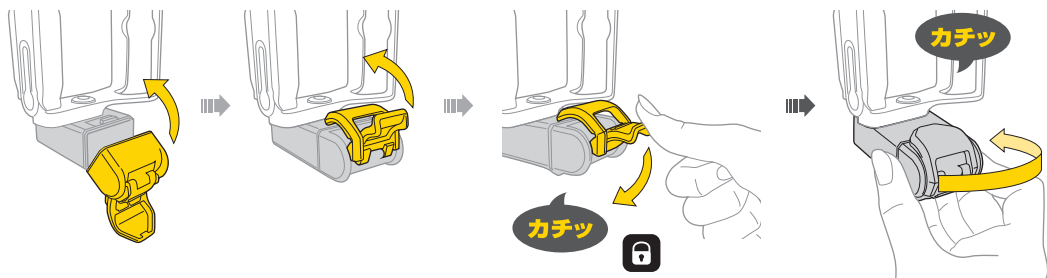

取り外し

取り付け

ケースの開け方

ケースの閉め方

警告

- 1 定期的にも本製品が自転車にしっかりと固定されているか確認してください。
- 2 必要に応じてテフロン[®]系潤滑剤を使用してメンテナンスを行ってください。また、錆び防止のため、ツールは乾燥状態を保ってください。
- 3 ケースを閉める時に怪我をしないよう注意してください。

スペアパーツ

タイヤレバー
Art no. TRK-T086