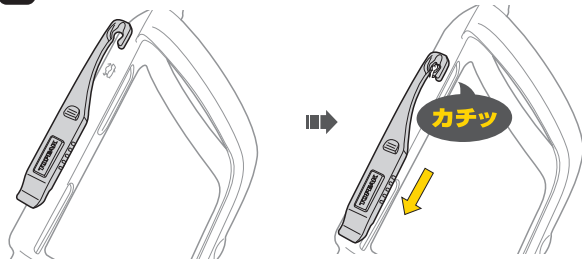

ニンジャ TC ロード

Art No. TNJ-TCR

タイヤレバー、ニンジャ T8+付属

収納可能ツール：ミニ 10(TT2557)

ニンジャ TC マウンテン

Art No. TNJ-TCM

ミニ 20 プロ付属

タイヤレバー(ニンジャ TC ロードのみ)

取り外し

取り付け

ケースの開け方

ケースの閉め方

警告

- 1 定期的にも本製品が自転車にしっかりと固定されているか確認してください。
- 2 必要に応じてテフロン[®]系潤滑剤を使用してメンテナンスを行ってください。また、錆び防止のため、ツールは乾燥状態を保ってください。
- 3 ケースを閉める時に怪我をしないよう注意してください。

スペアパーツ

タイヤレバー
Art no. TRK-T086