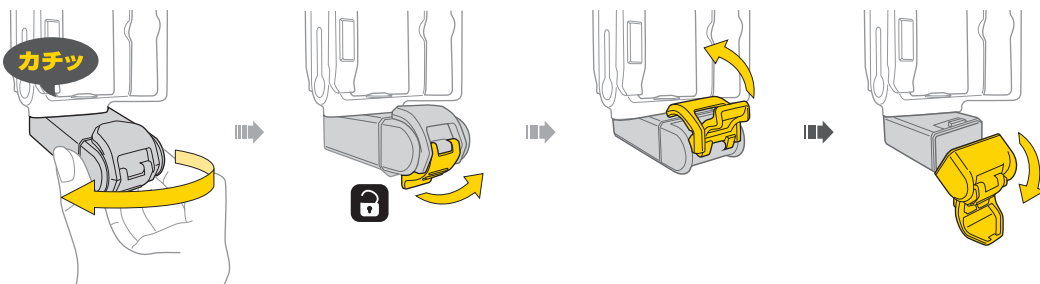

取り外し

取り付け

ケースの開け方

ケースの閉め方

警告

- 1 定期的にも本製品が自転車にしっかりと固定されているか確認してください。
- 2 必要に応じてテフロン[®]系潤滑剤を使用してメンテナンスを行ってください。また、錆び防止のため、ツールは乾燥状態を保ってください。
- 3 ケースを閉める時に怪我をしないよう注意してください。

スペアパーツ

タイヤレバー
Art no. TRK-T086