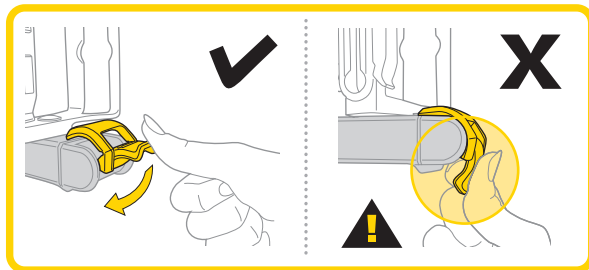

保障期間

ご購入日より2年間：製造上の欠陥による機械部品の不良が対象です。

保障の請求

保障を受けるには、ご購入日の日付の入った領収書が必要です。領収書なしで保障を受ける場合の保障期間は製造年月日から起算させていただきます。お客様の事故などによる外的要因、誤使用、改造、およびこの取扱説明書に従わない本来の用途以外のご使用による故障は保障を受けられません。故障した製品は故障状況を明記して、お買上げの販売店へお持ちください。お送りになる場合の送料はお客様にてご負担をお願いします。

* スペックやデザインは改良のため予告なく変更されることがあります。

トピーク製品は全国有名自転車店でお買い求めいただけます。

ご質問は、最寄りのトピーク正規販売店へどうぞ。Website : www.topeak.jp