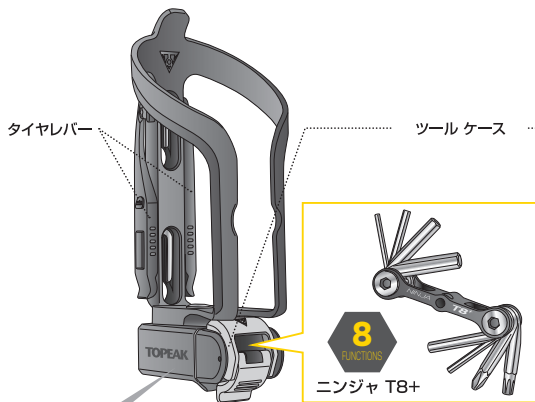

ニンジャ TC ロード

Art No. TNJ-TCR

タイヤレバー、ニンジャ T8+付属

収納可能ツール：ミニ 10(TT2557)

ニンジャ TC マウンテン

Art No. TNJ-TCM

ミニ 20 プロ付属

タイヤレバー(ニンジャ TC ロードのみ)

取り外し

取り付け

ケースの開け方

ケースの閉め方

警告

- 1 定期的にも本製品が自転車にしっかりと固定されているか確認してください。
- 2 必要に応じてテフロン[®]系潤滑剤を使用してメンテナンスを行ってください。また、錆び防止のため、ツールは乾燥状態を保ってください。
- 3 ケースを閉める時に怪我をしないよう注意してください。

スペアパーツ

タイヤレバー
Art no. TRK-T086